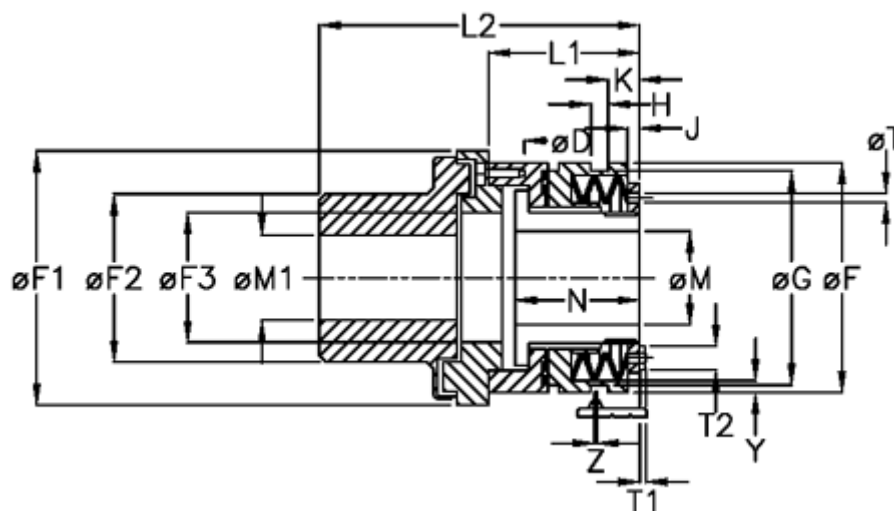

Varenummer: 46935542

Beskrivelse: Sikkerhedskobling Synchron D 55 M

## Mål

D = 6xM10	K = 27.0	Tallerkenfjeder montering = 5x1M
F = 146	L1 = 100.0	Tallerkenfjeder udførelse = M - medium
F1 = 148	L2 = 207.0	Y = 2
F2 = 90	M1 max = 60	Z = 0.1
F3 = 70	M max = 55	
G = 140.0	M min = 24	
H = 9	T1 = 5.5	
J = 11.0	T2 = 13	